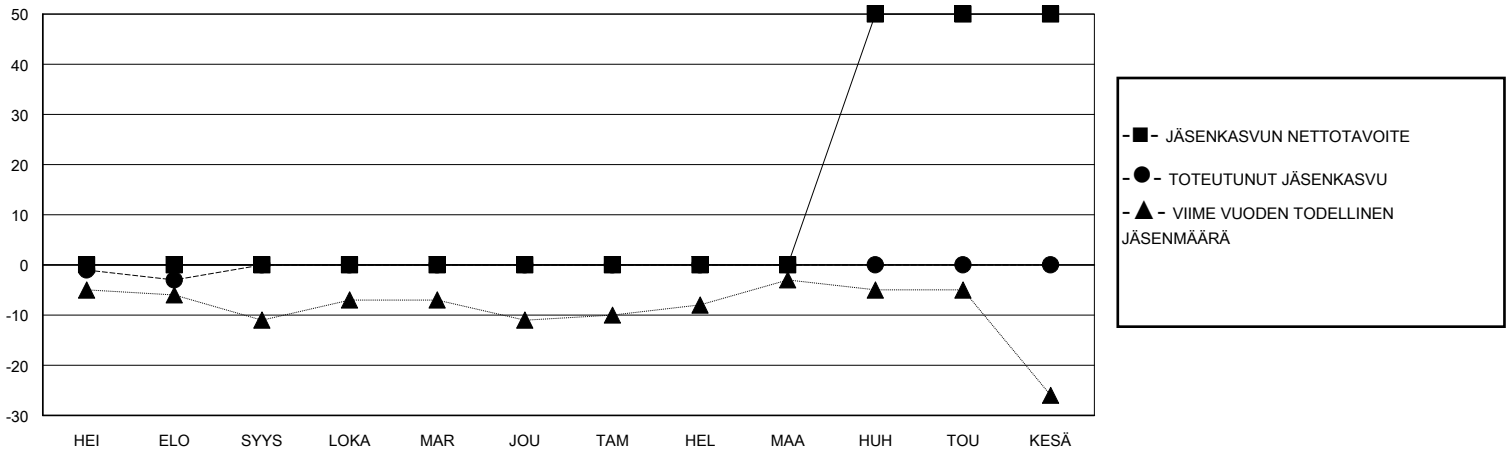

# MONTHLY MEMBERSHIP PROGRESS REPORT

District 107 E

Results as of: 10/31/2024

GMT:

SIJAINTI FINLAND

GMT VAALIPIIRI

Klubit				jäsentä			
TULOKSET 2024-2025				TULOKSET 2024-2025			
NELJÄNNES	UUDEN KLUBIN TAVOITE	UUDET KLUBIT	LOPETETUT KLUBIT	NELJÄNNES	JÄSENKASVUN NETTOTAVOITE	TOTEUTUNUT JÄSENKASVU	POISTETUT JÄSENET (mukaan lukien siirrot)
HEI/ELO/SYYS	0	0	1	HEI/ELO/SYYS	0	13	12
LOKA/MAR/JOU	0	0	0	LOKA/MAR/JOU	0	3	2
TAM/HEL/MAA	0	0	0	TAM/HEL/MAA	0	0	0
HUH/TOU/KESÄ	1	0	0	HUH/TOU/KESÄ	50	0	0

TAVOITTEET JA UUDET KLUBIT, KUMULATIIVINEN

TAVOITTEET JA JÄSENET, KUMULATIIVINEN

LAKKAUTETUT KLUBIT: 1

11 CLUBS OF 68 LISÄNNY YHDEN TAI USEAMMAN UUTTA JÄSENTÄ

SUKUPUOLIJAKAUMA

MIES 1,112 (78.53%)  
NAINEN 303 (21.40%)