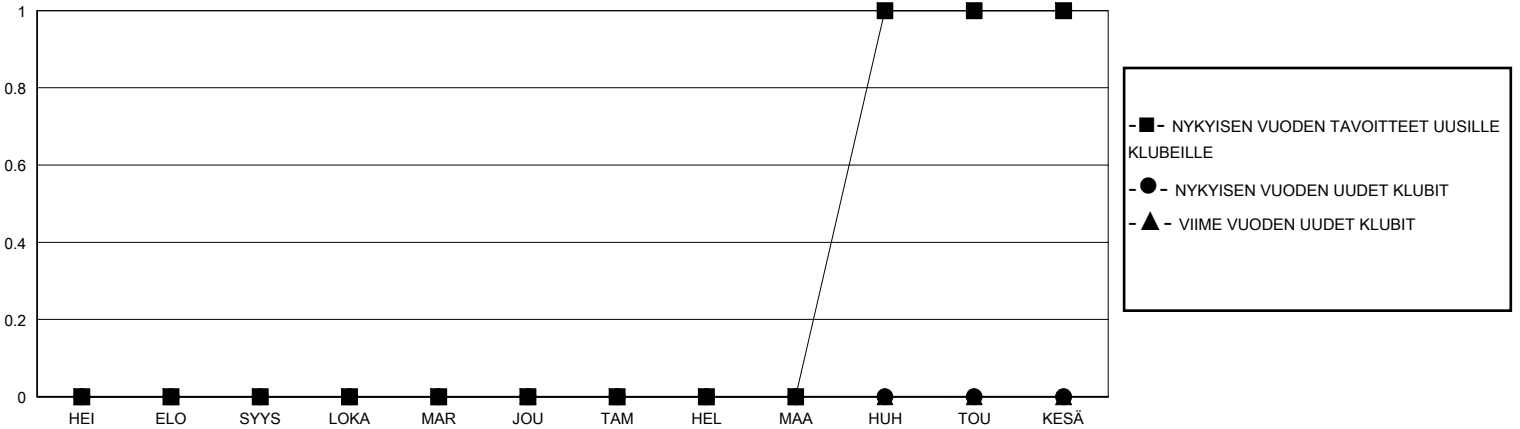

# MONTHLY MEMBERSHIP PROGRESS REPORT

District 107 E

Results as of: 10/31/2024

GMT:

SIJAINTI FINLAND

GMT VAALIPIIRI

Klubit				jäsentä			
TULOKSET 2024-2025				TULOKSET 2024-2025			
NELJÄNNES	UUDEN KLUBIN TAVOITE	UUDET KLUBIT	LOPETETUT KLUBIT	NELJÄNNES	JÄSENKASVUN NETTOTAVOITE	TOTEUTUNUT JÄSENKASVU	POISTETUT JÄSENET (mukaan lukien siirrot)
HEI/ELO/SYYS	0	0	1	HEI/ELO/SYYS	0	13	12
LOKA/MAR/JOU	0	0	0	LOKA/MAR/JOU	0	3	2
TAM/HEL/MAA	0	0	0	TAM/HEL/MAA	0	0	0
HUH/TOU/KESÄ	1	0	0	HUH/TOU/KESÄ	50	0	0

TAVOITTEET JA UUDET KLUBIT, KUMULATIIVINEN

TAVOITTEET JA JÄSENET, KUMULATIIVINEN

LAKKAUTETUT KLUBIT: 1

11 CLUBS OF 68 LISÄNNY YHDEN TAI USEAMMAN UUTTA JÄSENTÄ

SUKUPUOLIJAKAUMA

MIES 1,112 (78.53%)  
NAINEN 303 (21.40%)